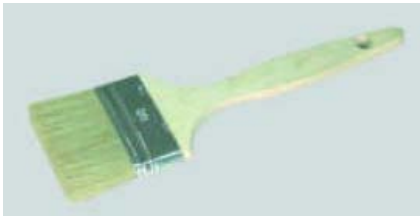

ACCESSOIRES PEINTURE

QUEUE DE MORUE BATIMENT

N° 40 - TV1280N40

N° 60 - TV1280N60

N° 80 - TV1280N80

MELANGEUR ACIER 100 x 60

TV95600

BROSSE A RÉCHAMPIR

N° 0-18 - TV15318

N° 4-25- TV15325

N° 6-29 - TV15329

MONTURE MARINE 500 mm

TV35450

ROULEAU JETABLE POILS COURTS N°180

TV2053N180

PERCHE TÉLESCOPIQUE ALU 2 X 1,25

TV45010

ROULEAU 6 cm

TV20206

GRILLE MÉTALLIQUE 20 cm

TV41510

ROULEAU PATTE DE LAPIN ANTIGOUTTE

TV2091

SEAU PLASTIQUE

7 Litres - TV40007

25 Litres - TV40025

MANCHON POUR SOL 500 mm

TV33450

ROULETTE TERCA

MA155