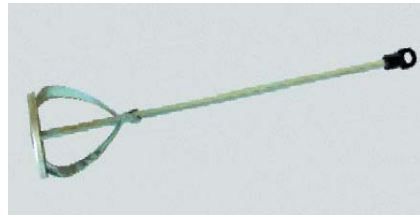

ACCESSOIRES PEINTURE

QUEUE DE MORUE BATIMENT

N° 40 - TV1280N40

N° 60 - TV1280N60

N° 80 - TV1280N80

MELANGEUR ACIER 100 x 60

TV95600

BROSSE A RÉCHAMPIR

N° 0-18 - TV15318

N° 4-25- TV15325

N° 6-29 - TV15329

MONTURE MARINE 500 mm

TV35450

ROULEAU JETABLE POILS COURTS N°180

TV2053N180

PERCHE TÉLESCOPIQUE ALU 2 X 1,25

TV45010

ROULEAU 6 cm

TV20206

GRILLE MÉTALLIQUE 20 cm

TV41510

ROULEAU PATTE DE LAPIN ANTIGOUTTE

TV2091

SEAU PLASTIQUE

7 Litres - TV40007

25 Litres - TV40025

MANCHON POUR SOL 500 mm

TV33450

ROULETTE TERCA

MA155