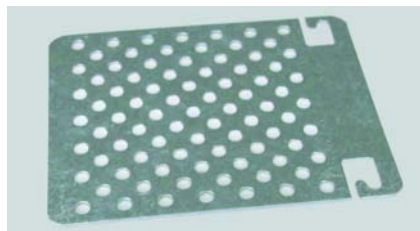

ACCESSOIRES PEINTURE

QUEUE DE MORUE BATIMENT

N° 40 - TV1280N40

N° 60 - TV1280N60

N° 80 - TV1280N80

MELANGEUR ACIER 100 x 60

TV95600

BROSSE A RÉCHAMPIR

N° 0-18 - TV15318

N° 4-25- TV15325

N° 6-29 - TV15329

MONTURE MARINE 500 mm

TV35450

ROULEAU JETABLE POILS COURTS N°180

TV2053N180

PERCHE TÉLESCOPIQUE ALU 2 X 1,25

TV45010

ROULEAU 6 cm

TV20206

GRILLE MÉTALLIQUE 20 cm

TV41510

ROULEAU PATTE DE LAPIN ANTIGOUTTE

TV2091

SEAU PLASTIQUE

7 Litres - TV40007

25 Litres - TV40025

MANCHON POUR SOL 500 mm

TV33450

ROULETTE TERCA

MA155