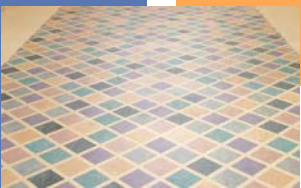

Dégraissant

PRODUIT A USAGE PROFESSIONNEL

BRILLOSOL

CIRE MÉTALLISÉE GRAND PASSAGE

- ◆ Émulsion autobrillante.
- ◆ Brillance intense sans nécessité de polir.
- ◆ Haute résistance au trafic et au lavage.
- ◆ Anti-dérapant.
- ◆ Resiste aux traces de pas.
- ◆ Soigne et protège le revêtement, en procurant un éclat intense et durable.
- ◆ Fait ressortir les tons du sol.
- ◆ Répare les zones usées.