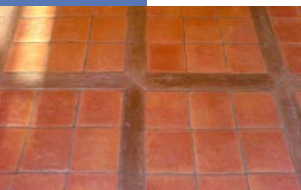

Dégraissant

PRODUIT A USAGE PROFESSIONNEL

BRILLOSOL

CIRE MÉTALLISÉE GRAND PASSAGE

- ◆ Émulsion autobrillante.
- ◆ Brillance intense sans nécessité de polir.
- ◆ Haute résistance au trafic et au lavage.
- ◆ Anti-dérapant.
- ◆ Resiste aux traces de pas.
- ◆ Soigne et protège le revêtement, en procurant un éclat intense et durable.
- ◆ Fait ressortir les tons du sol.
- ◆ Répare les zones usées.