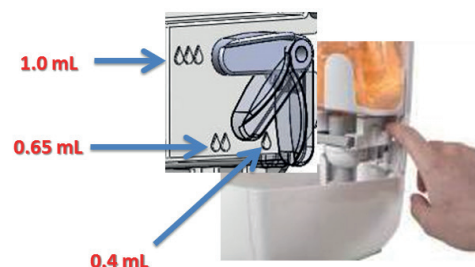

GARANTI À VIE

Distri Flex XL vous permet de réaliser des économies grâce à sa grande contenance et son système de dosage réglable. Il permet de distribuer des doses allant de 0,4 à 1 ml et permettant de faire jusqu'à 3250 doses !