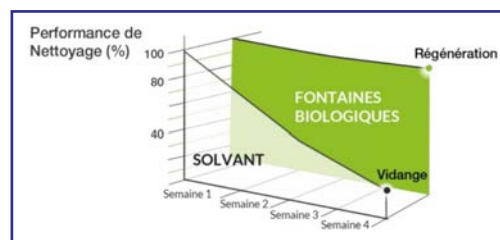

La fontaine de dégraissage biologique nettoie vos pièces sans utilisation de solvant en respectant l'opérateur et l'environnement.

Elle fonctionne avec le principe de régénération naturelle qui utilise les micro-organismes pour transformer simplement les polluants en source de nourriture et d'énergie.

PERFORMANCE DE NETTOYAGE

CARACTÉRISTIQUES

Dimension fontaine	L 905 x l 650 x H 1080 (mm)
Dimension table de nettoyage	L 790 x l 420 x H 180 (mm)
Poids à vide	46 kg
Volume réservoir	55 à 100 litres
Capacité de trempage	30 litres / Hauteur de trempage 90 mm.
Débit pompe	1140 litres / H
Puissance chauffe	1 KW
Conso. Electrique	200 W/H (en mode éco 12H/jour : 25% de réduction)
Charge utile	100 kg
Température normale	38°C (avec mode boost : 43°C, +50% de pouvoir dégraissant)
Matière	Polyéthylène moyenne densité (PEMD).
Porte-outils	Brosse interchangeable
Filtration inox	700 µ (filtre panier inox) + 140 µ (filtre inox extérieur)
Alimentation	230 V + T
Hauteur de vidange	390 (mm)
Mobilité	2 roues fixe + 2 roues mobiles avec freins
Capot	Limite les évaporations