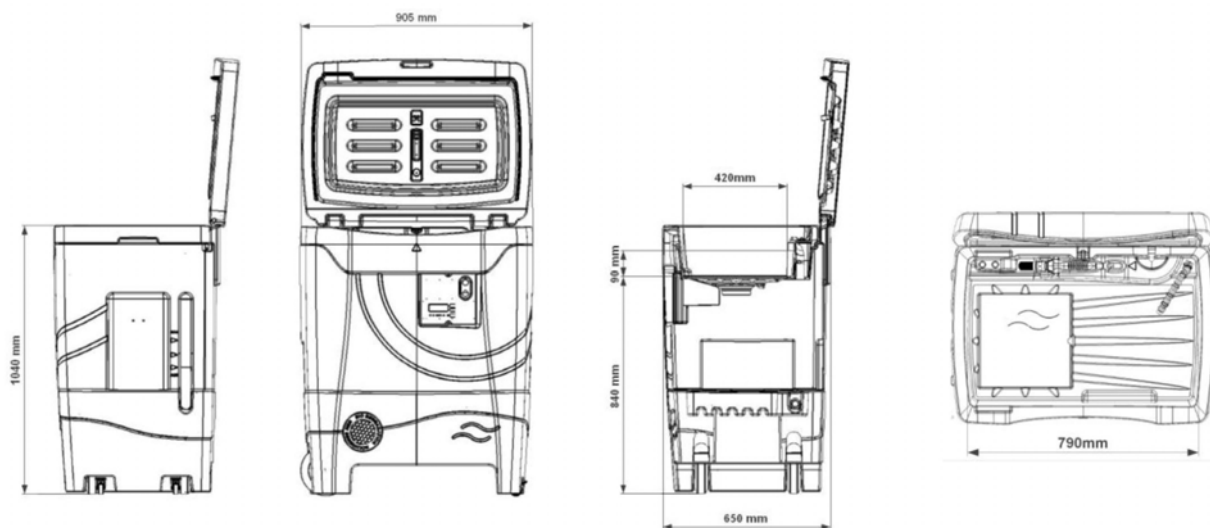

FONTAINE DE NETTOYAGE BIOLOGIQUE ECO'JUNGLE

CARACTERISTIQUES PRINCIPALES

- Modèle Premium
- Grande contenance et mobilité
- Boîtier de contrôle avec processeur
- Porte-outils interchangeable
- Inclus pinceau, aspersion, trempage

PLAN DE LA FONTAINE

VUES 3D