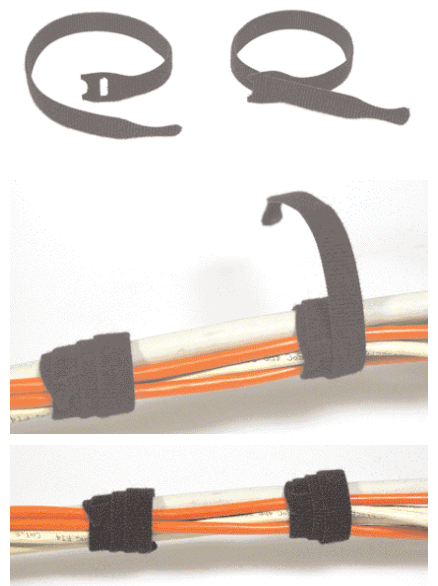

Les colles - résines - mastics...

PRODUIT A USAGE PROFESSIONNEL

GRAPIX

COLLIER VELCRO MULTI-USAGES

- ✓ *Pour assemblage rapide.*
- ✓ *Réutilisable.*
- ✓ *Non conductible électrique.*

UTILISATION :

GRAPIX s'utilise pour assembler des cables électriques, guirlandes lumineuses sur les arbres, tuteurs de plantes et d'arbustes, cablages informatiques, outils dans les véhicules d'intervention, ect.....

MODE D'EMPLOI :

Dérouler une longueur de **GRAPIX** (prédécoupée), assembler les cables ou les divers objets à regrouper, insérer l'embout de grapix dans le passant prévu à cet effet, serrer et enrouler autour des éléments à réunir.

CARACTÉRISTIQUES :

POINT DE RUPTURE : 120 N/CM
POINT DE FUSION : 150°

09/2004

HAPIE

ZAC Croix Saint-Claude - 6, rue de l'Épinette 77340 PONTAULT COMBAULT
Tél. 01 64 43 83 34 - Fax 01 64 43 83 42 - E.mail : hapie@hapie.net - Site internet : www.hapie.net